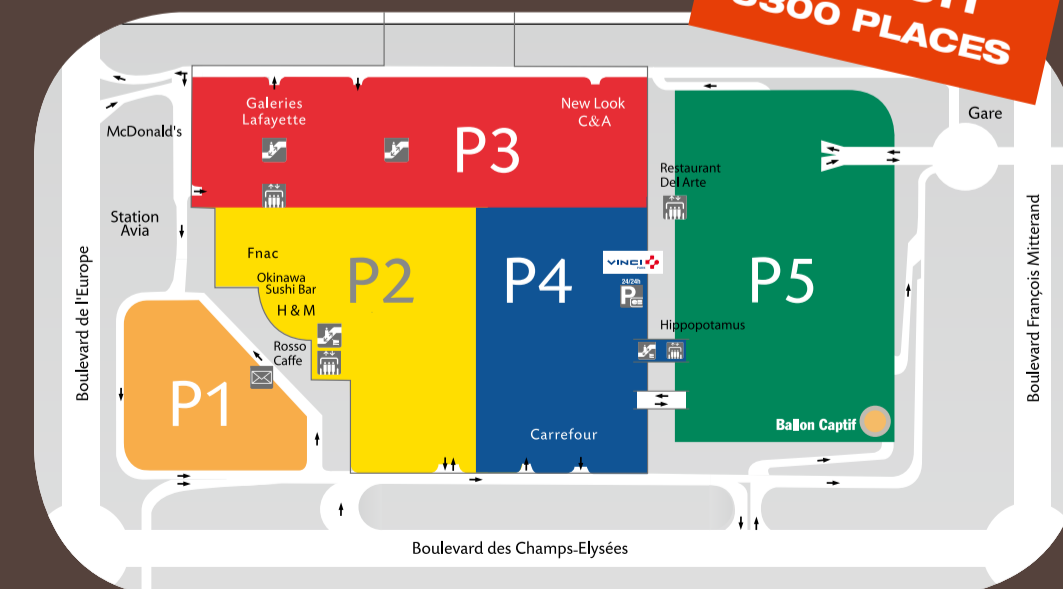

Points de vente de titres de transport les plus proches :

- Tabac Les 2 Mégots (vente de tickets -t+ uniquement)
- Agence Bus Centre Essonne - Gare d'Evry-Courcouronnes
- 401 St Michel-sur-Orge / Corbeil-Essonnes
- 402 Epinay-sur-Orge / Le Coudray-Montceaux
- 403 Bondoufle / Soisy-sur-Seine du lundi au samedi
- 453 Bondoufle / Soisy-sur-Seine dimanches et jours fériés
- 404 Ris-Orangis - Bois de l'Épine / Evry Bras de Fer
- 405 Ris-Orangis / Corbeil-Essonnes
- 407 Evry / Ris-Orangis
- 408 Evry Mairie / Evry gare de Bras de Fer RER
- 414 Evry Courcouronnes / Bondoufle ne dessert que la gare RER Evry Courcouronnes
- 414D Evry Courcouronnes / Vert-le-Grand du lundi au vendredi.
- 415 Evry-Courcouronnes / Villabé