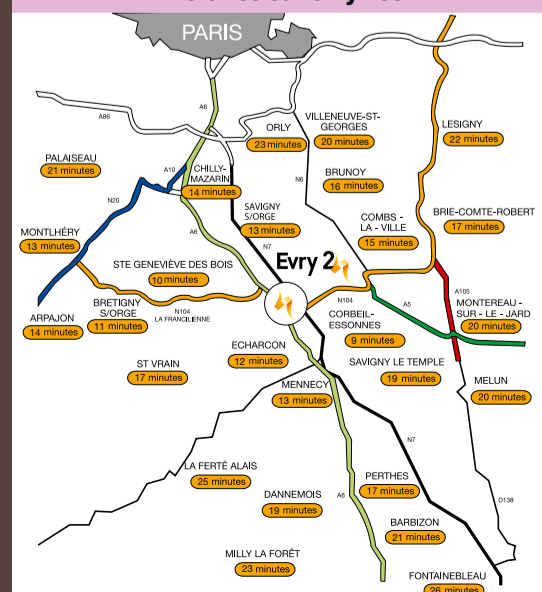

Cinémas Méga CGR (10 salles) :
Séances dès 11h15 - Dernière séance 22h

30 RESTAURANTS ET ESPACES GOURMANDS
horaires sur evry2.com

* Horaires des restaurants sur evry2.com

NIVEAU 2

NIVEAU 1

- Information
- Toilettes
- Ascenseur
- Nurserie
- Escalator
- Travelator
- Escalier
- Parking
- Distributeur de billets
- Restaurant ouvert le soir
- Pharmacie
- Boîtes à lettres