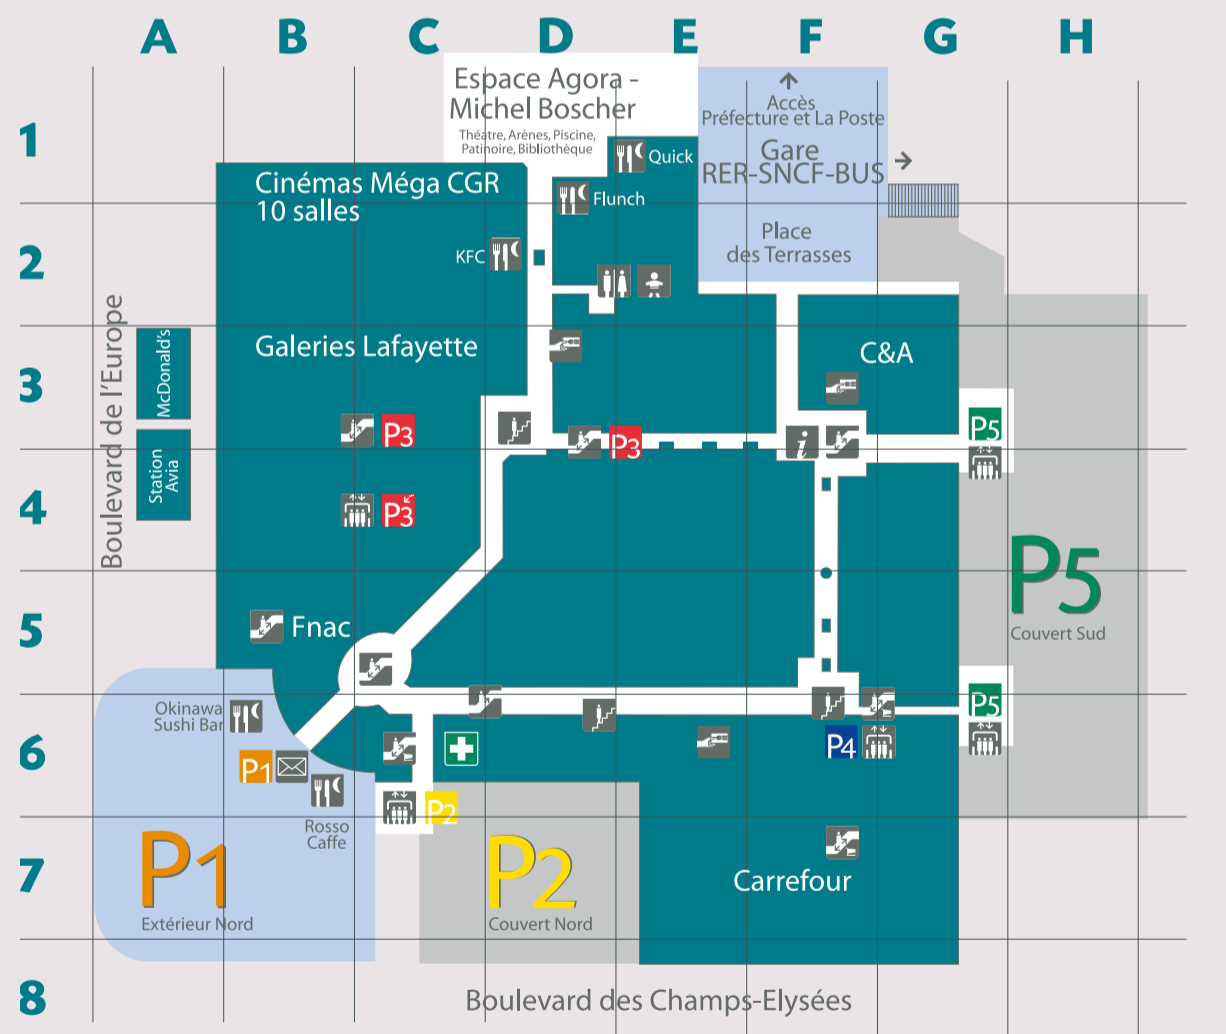

NIVEAU 1

- Information
- Toilettes
- Ascenseur
- Nurserie
- Escalator
- Travelator
- Escalier
- Parking
- Distributeur de billets
- Restaurant ouvert le soir
- Pharmacie
- Boîtes à lettres

ALIMENTATION / RESTAURATION

ALIMENTATION	NIVEAU	Code
BONBONS ANIMÉS - 01 60 78 87 91	NIVEAU 1	E3
BOULANGERIE PAUL - 01 64 97 86 62	NIVEAU 1	E5
BOULANGERIE PAUL (KIOSQUE) - 01 69 36 31 83	NIVEAU 1	D2
BOULANGERIE PAUL (KIOSQUE) - 01 60 79 49 26	NIVEAU 1	F5
CARREFOUR FAIMS DE JOURNÉE - 0 825 34 20 17	NIVEAU 1	E6
COFFEEA - 01 60 77 27 47	NIVEAU 1	F5
HÅGEN DAZS - 01 69 91 61 44	NIVEAU 1	F4
JEFF DE BRUGES - 01 69 47 10 03	NIVEAU 1	C5
LE GOURMET PRESSE - 01 60 78 09 30	NIVEAU 1	E3
LEONIDAS - 01 60 77 14 13	NIVEAU 2	F5
NICOLAS - 01 60 77 39 24	NIVEAU 1	E5

RESTAURATION	NIVEAU	Code
DOLCISSIMO LAVAZZA	NIVEAU 2	C6
FEEL JUICE - 01 60 77 47 28	NIVEAU 2	F3
FLUNCH - 01 60 77 67 60	NIVEAU 1	D2
FRANCESCA - 01 60 78 44 21	NIVEAU 2	E6
HELIXIR - 01 69 13 04 86	NIVEAU 1	F5
HIPPOPOTAMUS - 01 60 77 04 49	NIVEAU 2	G5
KFC - 01 60 78 81 16	NIVEAU 1	D2
LA BRIOCHE DORÉE - 01 64 97 20 76	NIVEAU 1	D3
LA BRIOCHE DORÉE - 01 60 77 26 07	NIVEAU 1	F5
LA CROISSANTERIE - 01 60 79 19 70	NIVEAU 2	F5
MCDONALD'S - 01 60 77 80 22	NIVEAU 1	A3
OKINAWA SUSHI BAR - 01 69 36 31 09	NIVEAU 1	B6
PAUL RESTAURANT - 01 64 97 86 62	NIVEAU 1	E5
POMME DE PAIN - 01 60 79 15 01	NIVEAU 1	D2
QUICK - 01 60 78 24 31	NIVEAU 1	E1
RESTAURANT DEL ARTE - 01 60 78 25 35	NIVEAU 2	G3
ROSSO CAFFÈ - 01 64 97 26 23	NIVEAU 1	B6
SUBWAY - 01 60 77 76 46	NIVEAU 1	E1
VENG HOUR - 01 69 36 31 10	NIVEAU 1	E5

BEAUTÉ, SANTÉ, BIEN-ETRE

BEAUTÉ, SANTÉ	NIVEAU	Code
BLEU LIBELLULE - 01 60 77 05 48	NIVEAU 2	B4
BODY MINUTE - 01 60 78 06 95	NIVEAU 2	D2
COLORII - 01 73 79 16 03	NIVEAU 1	F2
FLUNCH - 01 60 77 00 67	NIVEAU 2	G3
LA GRANDE PHARMACIE D'EVRY 2 - 01 60 77 29 50	NIVEAU 1	C6
MARIONNAUD - 01 60 77 86 45	NIVEAU 2	F4
PARASHOP - 01 60 78 76 95	NIVEAU 1	F5
PHARMACIE RUSSO - 01 60 77 32 15	NIVEAU 2	G5
SEPHORA - 01 69 36 18 30	NIVEAU 1	F4
SOLSUN - 01 60 78 45 19	NIVEAU 2	G5
YVES ROCHER - 01 69 87 72 46	NIVEAU 1	C5

COIFFURE	NIVEAU	Code
FABIO SALSA - 01 60 77 24 04	NIVEAU 1	F5
FRANCK PROVOST - 01 60 77 70 70	NIVEAU 1	C5
JEAN-LOUIS DAVID - 01 69 91 21 10	NIVEAU 2	F5
MOD'S HAIR - 01 69 36 42 36	NIVEAU 2	C4

OPTIQUE	NIVEAU	Code
ALAIN AFFLELOU - 01 60 78 50 67	NIVEAU 1	F5
EYE SHOW - 01 60 79 27 09	NIVEAU 2	C6
GÉNÉRALE D'OPTIQUE - 01 64 97 06 58	NIVEAU 1	F5
GRAND OPTICAL - 01 60 78 63 12	NIVEAU 1	F4
KRYS - 01 60 77 28 11	NIVEAU 1	E5
LES OPTICIENS CONSEILS - 01 60 79 38 80	NIVEAU 1	F4
LYNX OPTIQUE - 01 64 97 02 83	NIVEAU 2	E5
OPTIC 2000 - 01 60 79 14 22	NIVEAU 2	F5
OPTICAL STORE - 01 60 78 85 39	NIVEAU 1	C5

BIJOUX ET ACCESSOIRES

BIJOUTERIE, ACCESSOIRES DE MODE	NIVEAU	Code
AGATHA - 01 69 87 49 25	NIVEAU 2	C5
BIJOU BRIGITTE - 01 60 77 43 50	NIVEAU 1	D5
BIJOUTERIE DUBREUIL - 01 64 97 00 13	NIVEAU 2	D3
BOUCY OR - 01 69 13 01 66	NIVEAU 1	F5
CLAIRE'S ACCESSOIRES - 01 69 47 43 28	NIVEAU 1	D3
CLEOR	NIVEAU 1	B5
HISTOIRE D'OR - 01 60 78 79 78	NIVEAU 1	D4
J'M - 01 60 77 35 12	NIVEAU 2	F4
LOUIS PION - 01 69 77 12 47	NIVEAU 1	C4
MARC ORIAN - 01 60 77 17 17	NIVEAU 1	F5
MOA - 01 60 77 36 09	NIVEAU 1	C6
MONTRE SERVICE - 01 60 78 28 89	NIVEAU 2	F3
SIX - 01 60 91 33 30	NIVEAU 1	D3
SWAROVSKI - 01 64 93 30 45	NIVEAU 1	C5
TRESOR - 01 60 79 43 06	NIVEAU 1	E3