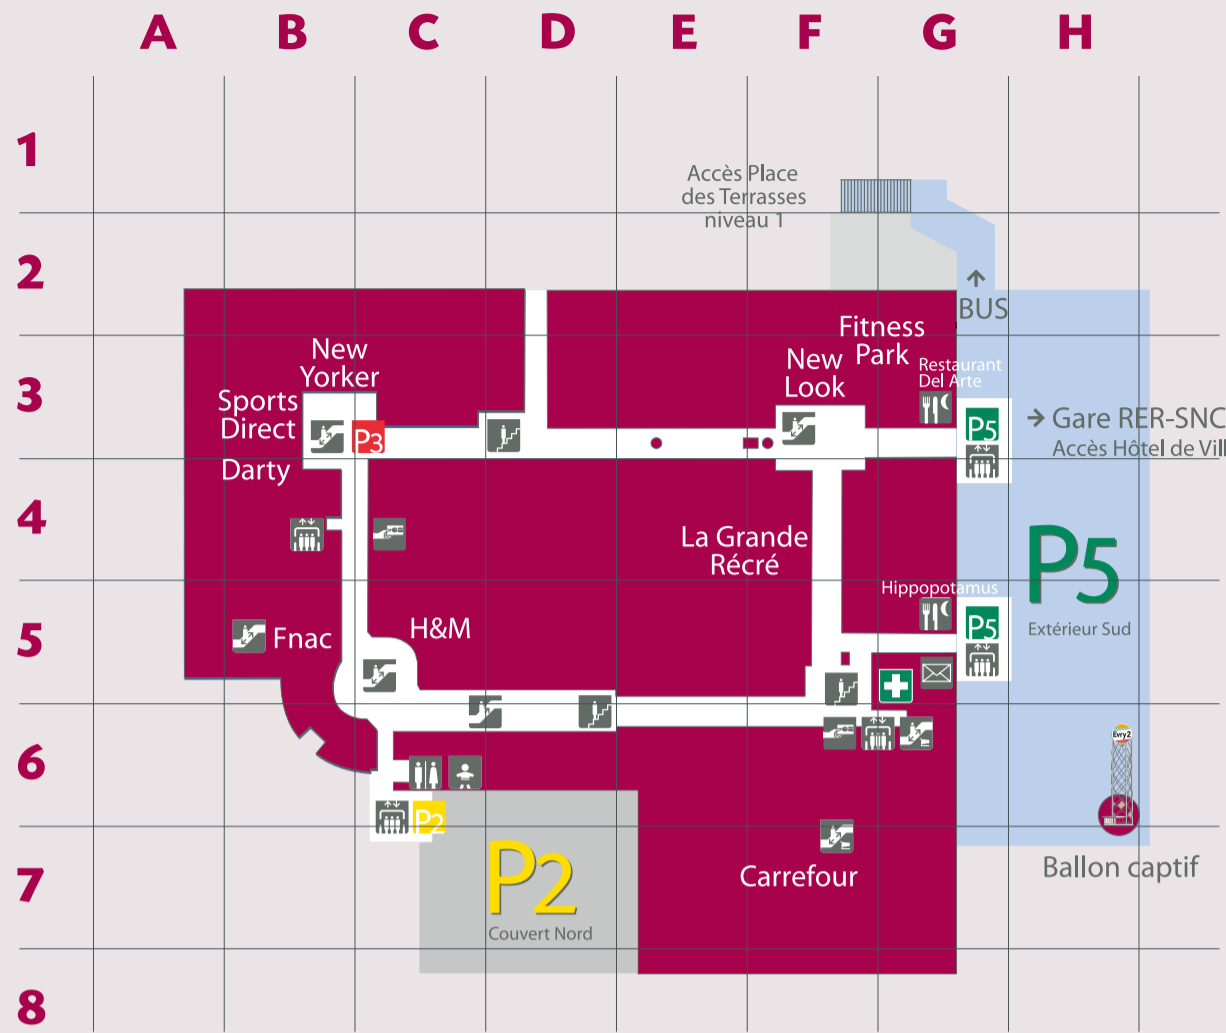

NIVEAU 2

NIVEAU 1

- Information
- Toilettes
- Ascenseur
- Nurserie
- Escalator
- Travelator
- Escalier
- Parking
- Distributeur de billets
- Restaurant ouvert le soir
- Pharmacie
- Boîtes à lettres

ALIMENTATION / RESTAURATION

ALIMENTATION	NIVEAU	Code
BONBONS ANIMÉS - 01 60 78 87 91	NIVEAU 1	E3
BOULANGERIE PAUL - 01 64 97 86 62	NIVEAU 1	E5
BOULANGERIE PAUL (KIOSQUE) - 01 69 36 31 83	NIVEAU 1	D2
BOULANGERIE PAUL (KIOSQUE) - 01 60 79 49 26	NIVEAU 1	F5
CARREFOUR FAIMS DE JOURNÉE - 0 825 34 20 17	NIVEAU 1	E6
COFFEEA - 01 60 77 27 47	NIVEAU 1	F5
HÅGEN DAZS - 01 69 91 61 44	NIVEAU 1	F4
JEFF DE BRUGES - 01 69 47 10 03	NIVEAU 1	C5
LE GOURMET PRESSE - 01 60 78 09 30	NIVEAU 1	E3
LEONIDAS - 01 60 77 14 13	NIVEAU 2	F5
NICOLAS - 01 60 77 39 24	NIVEAU 1	E5

RESTAURATION	NIVEAU	Code
DOLCISSIMO LAVAZZA	NIVEAU 2	C6
FEEL JUICE - 01 60 77 47 28	NIVEAU 2	F3
FLUNCH - 01 60 77 67 60	NIVEAU 1	D2
FRANCESCA - 01 60 78 44 21	NIVEAU 2	E6
HELIXIR - 01 69 13 04 86	NIVEAU 1	F5
HIPPOPOTAMUS - 01 60 77 04 49	NIVEAU 2	G5
KFC - 01 60 78 81 16	NIVEAU 1	D2
LA BRIOCHE DORÉE - 01 64 97 20 76	NIVEAU 1	D3
LA BRIOCHE DORÉE - 01 60 77 26 07	NIVEAU 1	F5
LA CROISSANTERIE - 01 60 79 19 70	NIVEAU 2	F5
MCDONALD'S - 01 60 77 80 22	NIVEAU 1	A3
OKINAWA SUSHI BAR - 01 69 36 31 09	NIVEAU 1	B6
PAUL RESTAURANT - 01 64 97 86 62	NIVEAU 1	E5
POMME DE PAIN - 01 60 79 15 01	NIVEAU 1	D2
QUICK - 01 60 78 24 31	NIVEAU 1	E1
RESTAURANT DEL ARTE - 01 60 78 25 35	NIVEAU 2	G3
ROSSO CAFFÈ - 01 64 97 26 23	NIVEAU 1	B6
SUBWAY - 01 60 77 76 46	NIVEAU 1	E1
VENG HOUR - 01 69 36 31 10	NIVEAU 1	E5

BEAUTÉ, SANTÉ, BIEN-ETRE